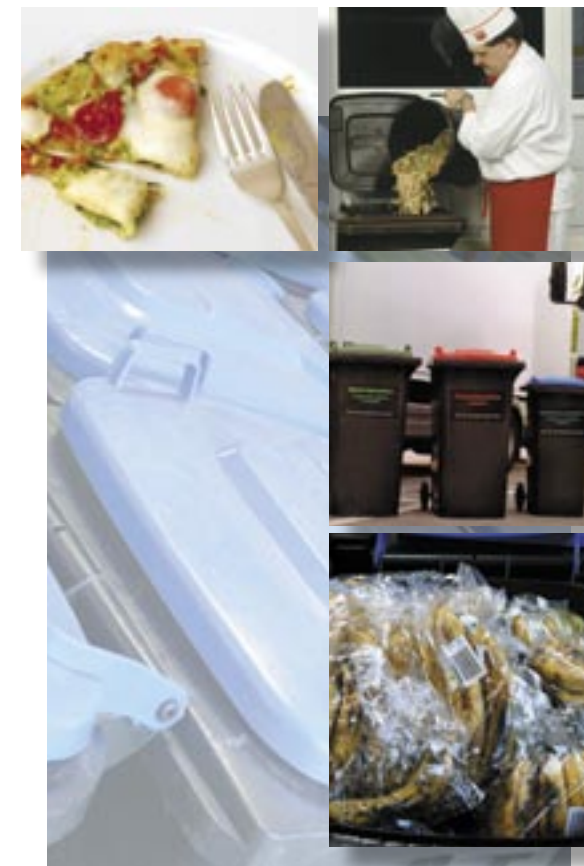

Antwortfax an:
0761 - 76707 - 88

Unsere Leistungen im Überblick

Entsorgung von Speiseresten

Firma:

Name:

Straße:

PLZ / Ort:

Tel. / Fax:

E-mail:

☐ Ich bin an der Entsorgung von Speiseresten interessiert.

☐ Ich bin an anderen Entsorgungsleistungen interessiert. Bitte informieren Sie mich zu folgenden Themen:

- Verwertung und Beseitigung von Abfällen
- Containerdienst
- Speiseresteentsorgung
- Straßen - und Stadtreinigung
- Schadstoffsammlung
- Sperrmüllservice / Entrümpelungen
- Winterdienst
- Schüttguttransporte
- Abfallberatung u. -bilanzierung

Anerkannter Entsorgungsfachbetrieb nach Entsorgungsfachbetriebe-Verordnung. Zertifiziert nach DIN EN ISO 9001:2000 und 14001 Umwelt und Qualitätsmanagement.

Kontakt Vertrieb:

Tel.: (0761) 76707-24 oder -25

Fax: (0761) 76707-88

E-mail: vertrieb@abfallwirtschaft-freiburg.de

Herausgeber:
Abfallwirtschaft und Stadtreinigung Freiburg GmbH
Hermann-Mitsch-Str. 26 79108 Freiburg i.Br.
Tel. :0761/76 707-0 Fax: 0761/76 707-88
E-mail: info@abfallwirtschaft-freiburg.de
home: www.abfallwirtschaft-freiburg.de

Abfallwirtschaft und Stadtreinigung Freiburg GmbH